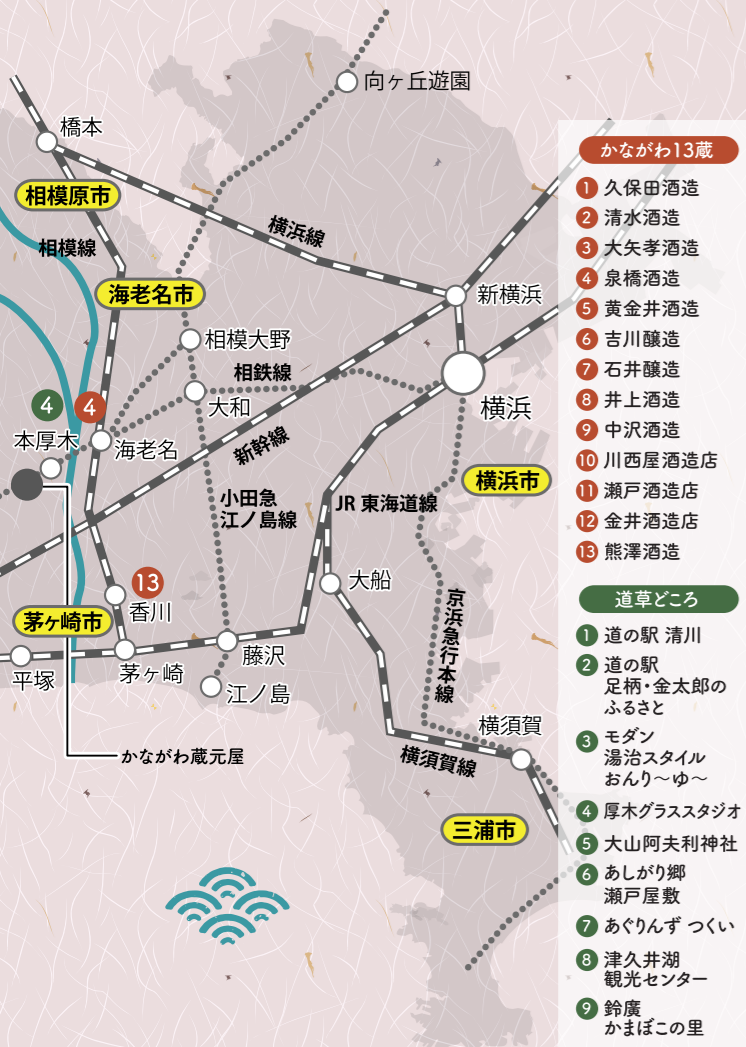

の13蔵

- かながわ13蔵**
- 久保田酒造
 - 清水酒造
 - 大矢孝酒造
 - 泉橋酒造
 - 黄金井酒造
 - 吉川醸造
 - 石井醸造
 - 井上酒造
 - 中沢酒造
 - 川西屋酒造店
 - 瀬戸酒造店
 - 金井酒造店
 - 熊澤酒造
- 道草どころ**
- 道の駅 清川
 - 道の駅 足柄・金太郎のふるさと
 - モダン湯治スタイル おんり〜ゆ〜
 - 厚木ガラススタジオ
 - 大山阿夫利神社
 - あしがり郷 瀬戸屋敷
 - あぐりんず つくい
 - 津久井湖 観光センター
 - 鈴廣 かまぼこの里

神奈川県酒造組合 X トヨタ モビリティ神奈川

Q クルマ屋がなぜ酒蔵を応援？ **A** **「かながわが好きだから」**

米をつくる
 神奈川県足柄上郡大井町の高尾地区には、約20年ほど耕作放棄地となっていた棚田がありました。5年ほど前より、歴史ある棚田を復活させた高尾棚田保存会の皆様と、地元の酒蔵「井上酒造」様とが手を組み、100%大井町産の純米酒「夢高尾」を醸造しております。その活動に私たちトヨタモビリティ神奈川もお手伝いをさせていただきながら、神奈川県内13の酒蔵を応援する取り組みが酒蔵応援プロジェクト、通称「酒プロ」です。

※事務局にカードが届いた月が抽選対象となります。※銘柄をお選びいただくことはできません。※当選は賞品の発送をもってかえさせていただきます。

「#かながわ13蔵めぐり」で投稿して当選確率アップ?!

詳しくはトヨタモビリティ神奈川のHPをご覧ください

- 特典はイラストと若干異なる場合があります。
- 特典は多数ご用意しておりますが、数に限りがあります。期間中に特典が変更となる場合がありますので、詳しくはトヨタモビリティ神奈川のホームページにてご確認ください。
- 定休日や営業時間につきましては、各酒蔵のホームページ等でご確認ください。

丹沢山系から湧き出る一滴の水から仕込まれた日本酒。旨い水からできるのは、そりゃ旨い酒ですわ。そんな神奈川の酒を呑んで呑んでスタンプ集めて酒グッズが貰えちゃうというキャンペーンをトヨタモビリティ神奈川が応援します。「クルマ屋が酒?」と思うかも知れませんが、「呑んだら乗るな」が当たり前です。ドライブがてら神奈川の酒蔵を巡ってみてはいかがですか? ついでに季節の肴も用意して冬は上刺、夏は雪冷え... ちよっと賢沢で、ちよっとこだわりの宅呑みライフはいかがですか?