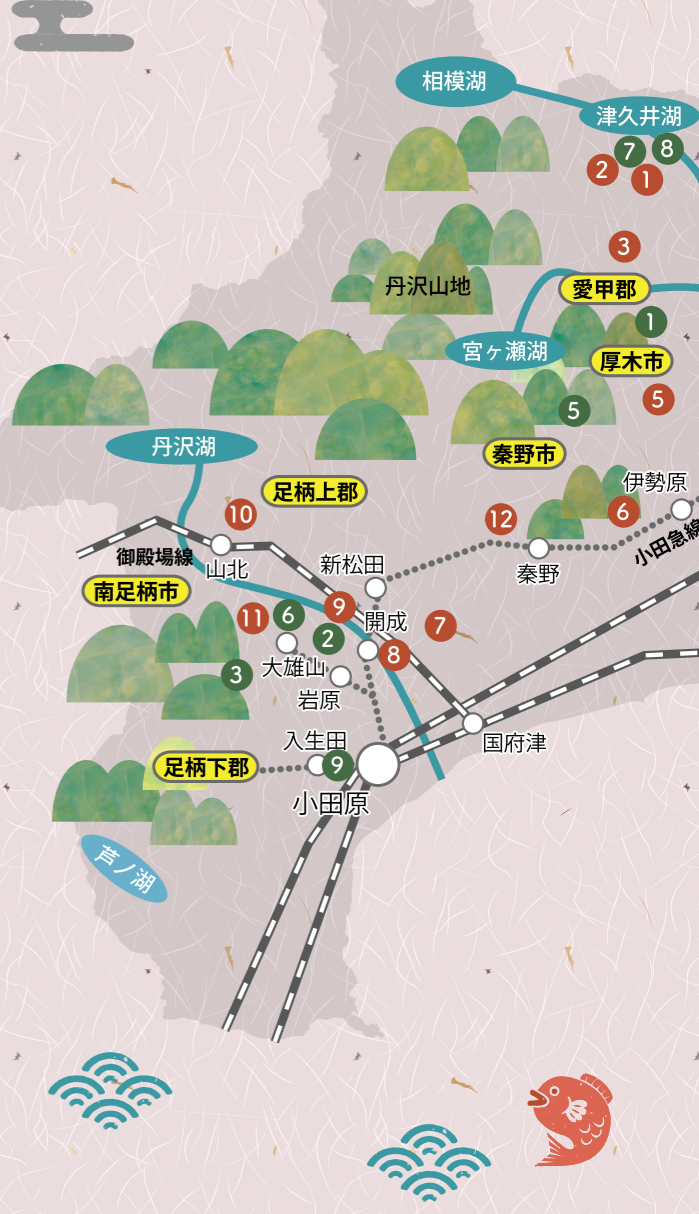

神奈川県酒造組合 X トヨタ モビリティ神奈川

おとなのドライブ / かながわ13蔵めぐり スタンプラリー

丹沢山系から湧き出る一滴の水から仕込まれた日本酒。旨い水からできるのは、そりゃ旨い酒ですわ。そんな神奈川の酒を呑んで呑んでスタンプ集めて酒グッズが貰えちゃうというキャンペーンをトヨタモビリティ神奈川が応援します。「クルマ屋が酒?」と思うかも知れませんが、「呑んだら乗るな」が当たり前です。ドライブがてら神奈川の酒蔵を巡ってみてはいかがですか? ついでに季節の肴も用意して冬は上刺、夏は雪冷え... ちよっと賢沢で、ちよっとこだわりの宅呑みライフはいかがですか?

スタンプラリーについて

- 期間中、神奈川県内にある13の酒蔵を巡り商品を1,000円以上ご購入いただくと、1つの蔵につき1つのスタンプが貰えます。
- ×...1つの蔵で10本まとめて購入して10スタンプ→1スタンプです。
- ○...1つの蔵で2日間にわけて2本購入して2スタンプ。その場合は新しいスタンプカードをお願いします。スタンプカードは各酒蔵でご用意しています。
- ○...1日で13蔵を巡り全ての蔵で商品を購入して13スタンプ
- スタンプの数に応じて3つのプレゼントをご用意しております。【3蔵賞・7蔵賞・13蔵賞】
- プレゼントの内容は、トヨタモビリティ神奈川のホームページに掲載しております。
- スタンプが希望するプレゼントの数まで貯まったら下記住所に封書でお送りください。また、ご応募に関わる費用はお客様負担をお願いします。
- 期間中は何回でもご応募可能です。
- ご応募いただいたお客様の個人情報をイベント等のご案内で使用することがあります。あらかじめご了承ください。

2023年6月末日消印有効

氏名	男	年齢	〒
	女	歳	
電話番号			

NO!! 飲酒運転

トヨタモビリティ神奈川は、飲酒運転の根絶に取り組んでいます。本プロジェクトは飲酒運転をすすめるものではありません。お酒を飲むときはバスやタクシー、代行運転などを使ったクルマ生活を。

〒221-0052 神奈川県横浜市神奈川区栄町 7-1 神奈川トヨタ自動車株式会社 渉外広報部